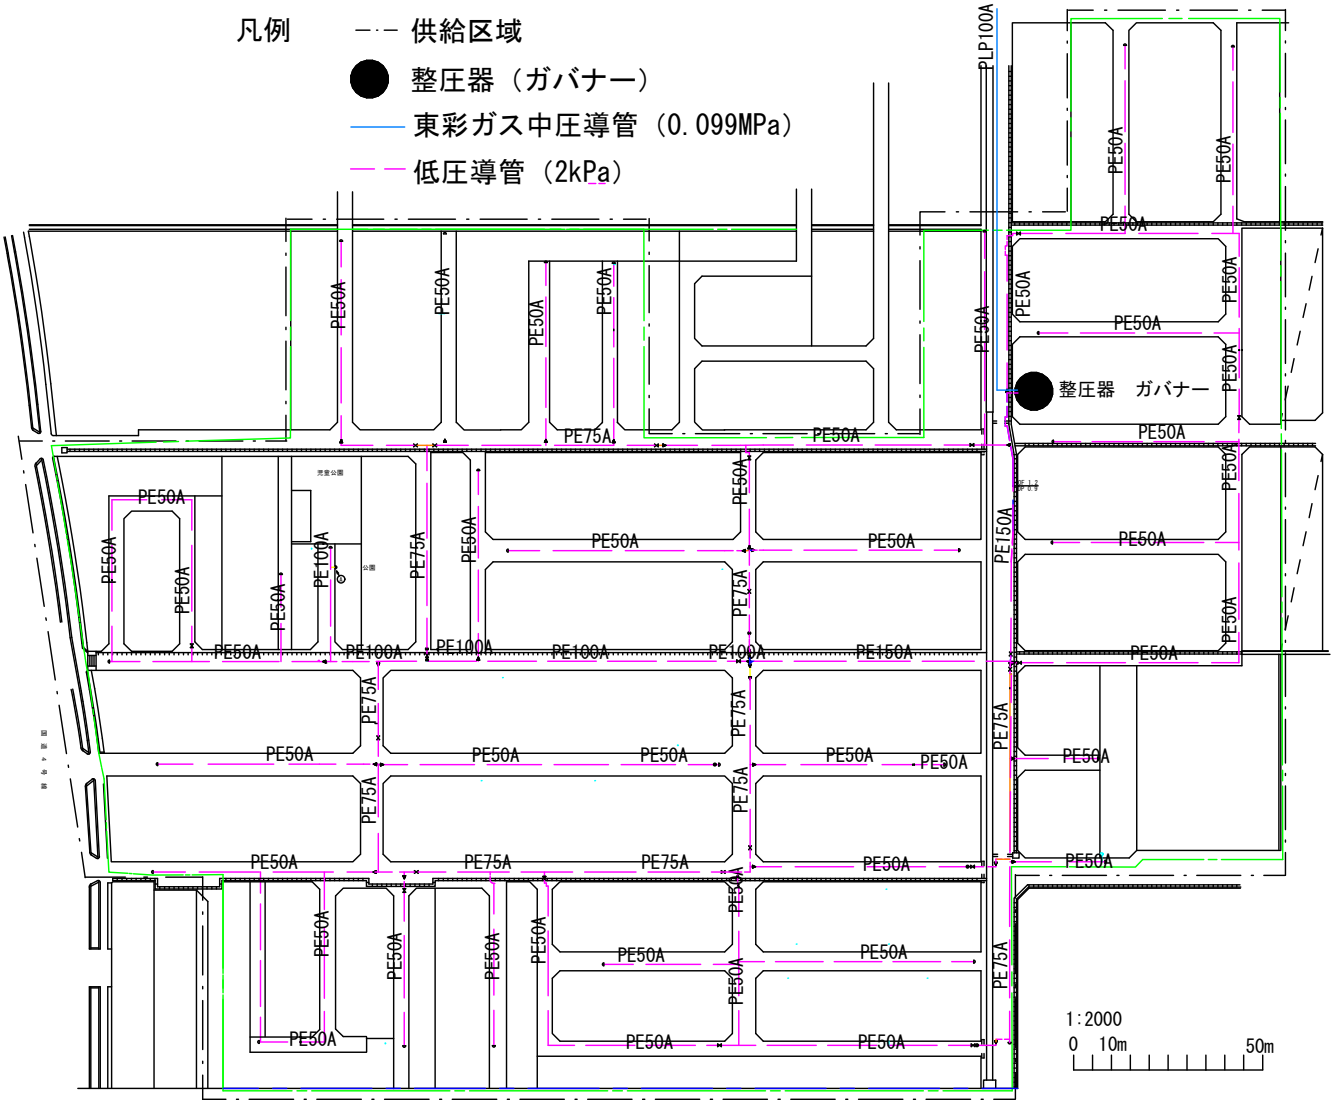

第7表・第8表

供給計画図・主要導管図

フジオックス株式会社
 越谷市 フジオックス供給区域
 住所： 越谷市下間久里

- 凡例
- 供給区域
 - 整圧器 (ガバナー)
 - 東彩ガス中圧導管 (0.099MPa)
 - 低圧導管 (2kPa)

1:2000
 0 10m 50m